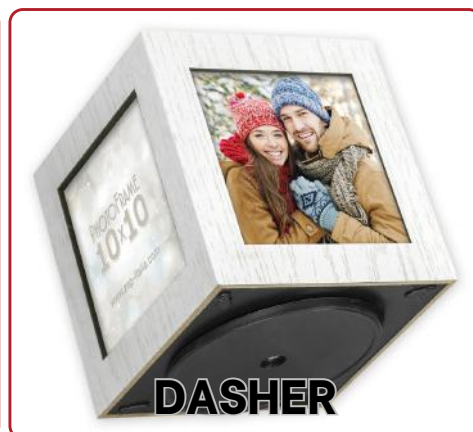

Cuburi rotative din lemn

Dimensiunea fotografiei care se insereaza este de 10x10 cm.