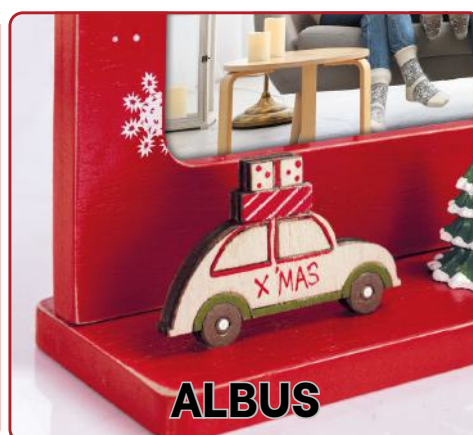

## Kit saculeti cu insertie foto

Dimensiunea fotografiei care se insereaza este de 35x45 mm. Kitul intreg de 8 bucati include cutia din lemn, de prezentare.

Aspen, cod KS33

Pret 3.24 euro/ saculet

4 modele diferite de saculeti

## Rame foto din lemn cu tematica de Craciun

Dimensiunea fotografiei care se insereaza este de 10x15 cm, dimensiunile reale ale ramei fiind mai mari, in functie de model. Ambalate individual.

ALBUS

ALBUS